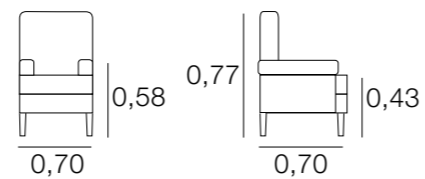

MÉTRAGE
5,00
Housses pour les bras: 1,00