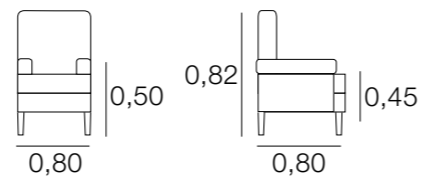

MÉTRAGE
5,00
Housses pour les bras: 1,00