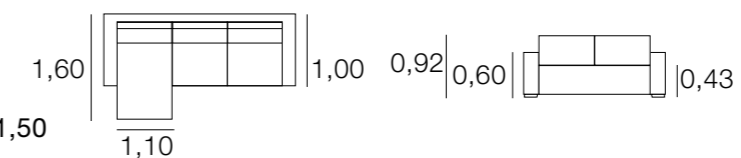

## CANAPÉ CALIFORNIA

MÉTRAGE

2,30: 14,50  
2,00: 13,50  
1,70: 12,00  
1,05: 7,50

Housses pour les bras: 1,50

## CANAPÉ BURDEOS

MÉTRAGE

2,50: 18,00  
2,30: 17,00  
2,00: 15,00  
1,10: 9,00

Housses pour les bras: 1,25

## CANAPÉ CALIFORNIA AVEC MÉRIDIENNE

MÉTRAGE

3,00: 22,00  
2,60: 21,00

Housses pour les bras: 1,50