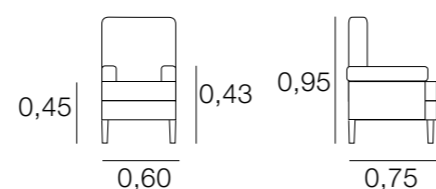

MÉTRAGE
3,75