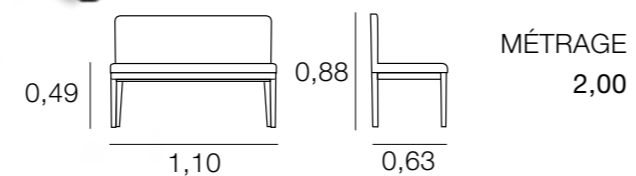

BANCFARO SANS BRAS