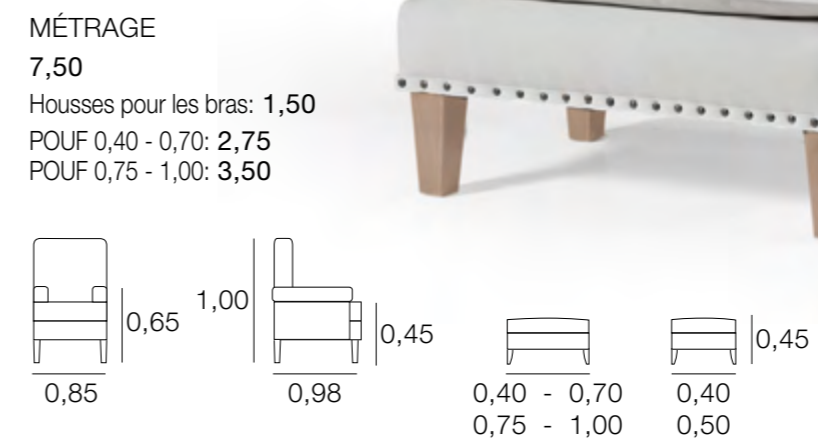

SIÈGE AMÉRICA

MÉTRAGE
7,50
Housses pour les bras: 1,50
POUF 0,40 - 0,70: 2,75
POUF 0,75 - 1,00: 3,50