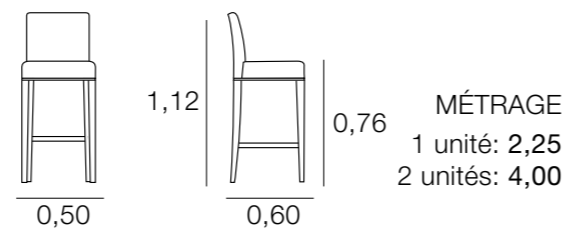

TABOURET BEAS