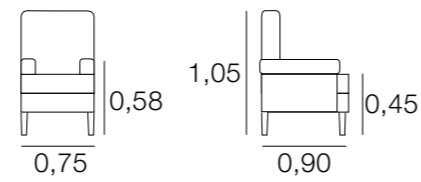

## SIÈGE MACARENA

MÉTRAGE  
5,50  
Housses pour les bras: 1,00  
POUF 0,40 - 0,70: 2,50  
POUF 0,75 - 1,00: 3,25

## SIÈGE MARIOLA

MÉTRAGE  
6,00  
Housses pour les bras: 1,25