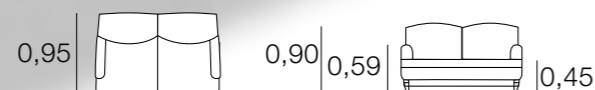

## CANAPÉ GEORGIA

MÉTRAGE

2,50:	14,50
2,30:	14,00
2,00:	13,50

Housses pour les bras: 1,25

## CANAPÉ GÉNOVA

MÉTRAGE

2,30:	13,00
2,00:	12,00
1,70:	11,00
0,85:	6,50

Housses pour les bras: 1,00