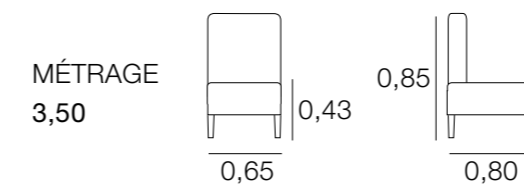

FAUTEUIL ZARAGOZA