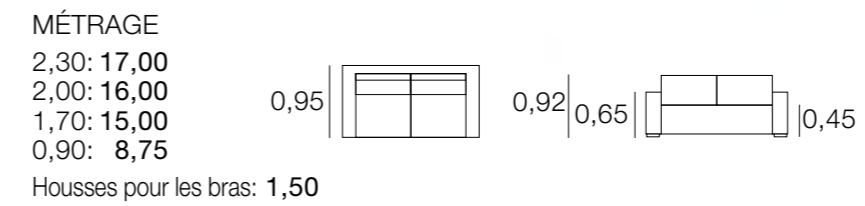

CANAPÉ BILBAO