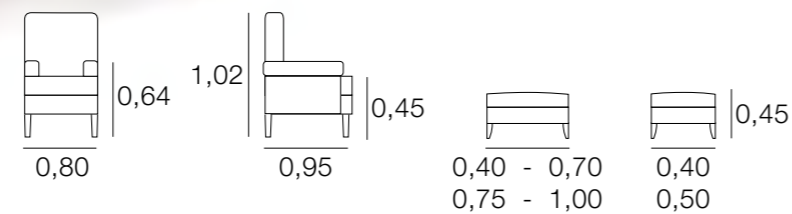

MÉTRAGE
6,00
Housses pour les bras: 1,00
POUF 0,40 - 0,70: 2,50
POUF 0,75 - 1,00: 3,25