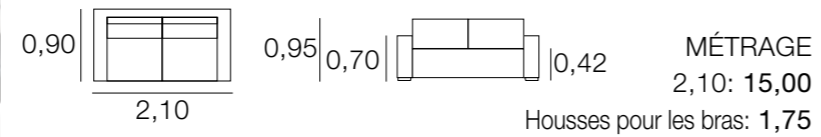

CANAPÉ-LIT BIARRITZ