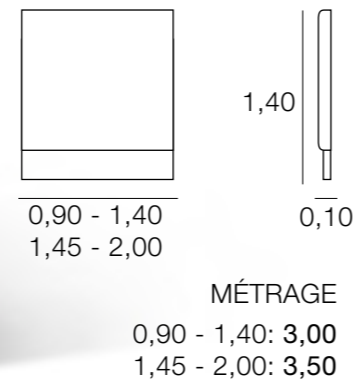

TÊTE DE LIT VOLGA