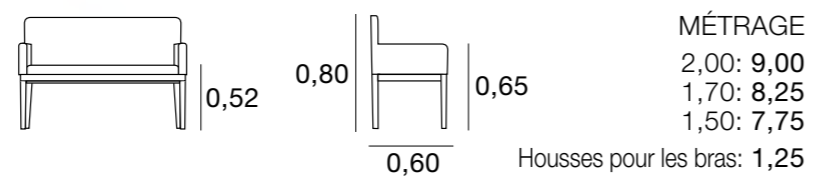

BANC BASILEA