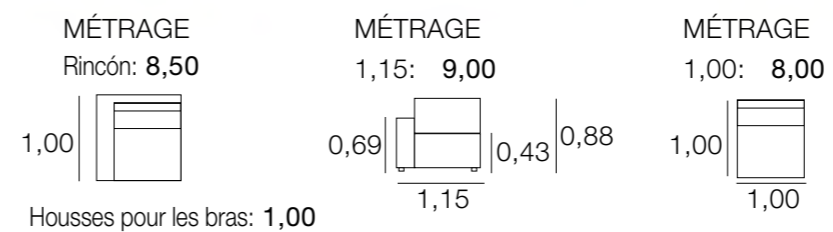

CANAPÉ KYOTO

MÉTRAGE
Rincón: 8,50
1,00: 8,00
MÉTRAGE
1,15: 9,00
MÉTRAGE
1,00: 8,00
Housses pour les bras: 1,00