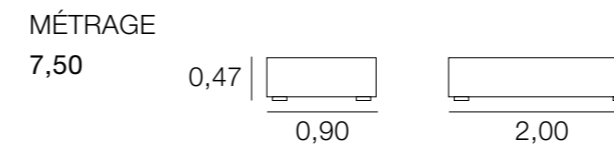

TÊTE DE LIT VOLGA

LIT

PARAVENT N1-N2

LIT CEUTA