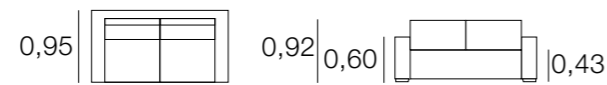

CANAPÉ KANSAS