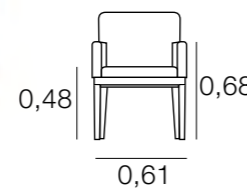

FAUTEUIL OXFORD