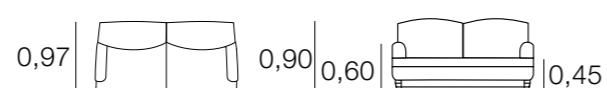

## CANAPÉ ALBERT

MÉTRAGE  
 2,30: 16,00  
 2,00: 14,50  
 1,70: 13,50  
 0,90: 9,00

Housses pour les bras: 1,75

## CANAPÉ ALHAMBRA

MÉTRAGE  
 2,30: 15,50  
 2,00: 14,00  
 1,70: 13,00  
 0,90: 7,50

Housses pour les bras: 1,50

## CANAPÉ ALGARVE

MÉTRAGE  
 2,30: 12,50  
 2,00: 11,50  
 1,70: 10,00  
 0,85: 6,50

Housses pour les bras: 1,00