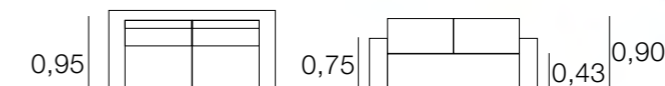

CANAPÉ FRANCÉS

MÉTRAGE
2,30: 16,00
2,00: 15,00
1,70: 14,00
0,95: 8,00

Housses pour les bras: 1,50