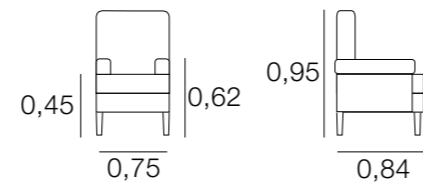

MÉTRAGE
5,00
Housses pour les bras: 1,00