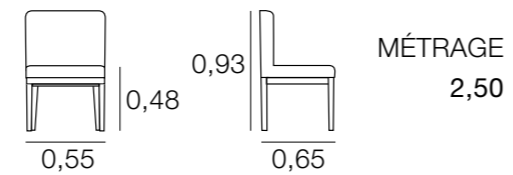

CHAISE MARTA