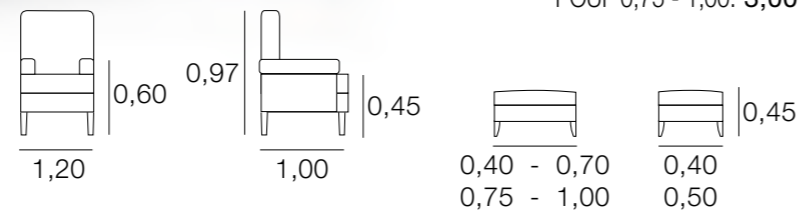

SIÈGE NÂPOLES

MÉTRAGE
8,00
Housses pour les bras: 1,00
POUF 0,40 - 0,70: 2,75
POUF 0,75 - 1,00: 3,00