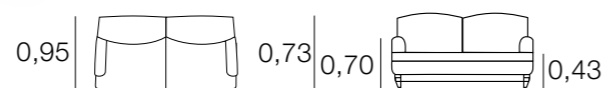

CANAPÉ TERRY

MÉTRAGE
2,30: 12,00
2,10: 11,00
1,80: 10,00
1,10: 7,00