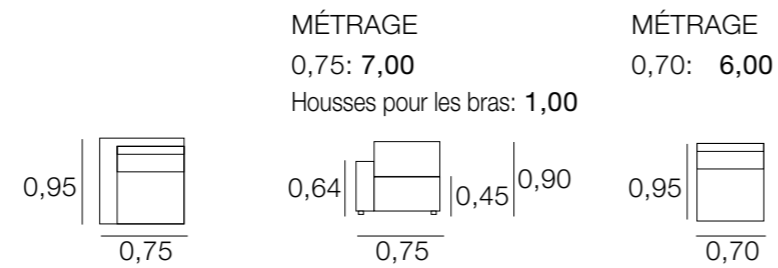

CANAPÉ VIENA