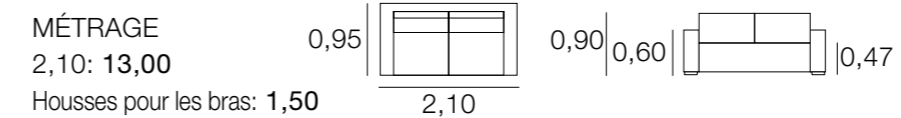

CANAPÉ-LIT NIDO