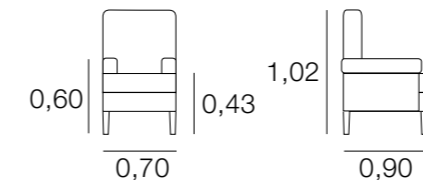

MÉTRAGE
5,75
Housses pour les bras: 1,25