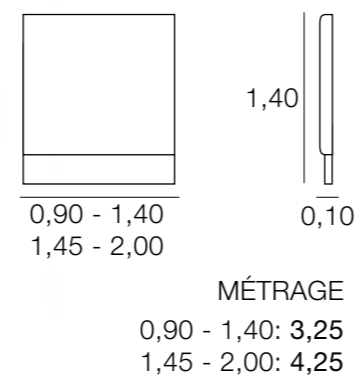

TÊTE DE LIT GENIL