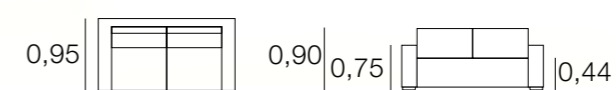

CANAPÉ TORINO

MÉTRAGE
2,30: 15,00
2,00: 14,00
1,70: 13,00
Housses pour les bras: 1,50