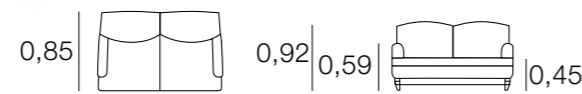

## CANAPÉ CAROLINA

MÉTRAGE

2,30:	13,25
2,00:	12,50
1,70:	12,00
0,90:	7,25

Housses pour les bras: 1,25

## CANAPÉ CANADÁ AVEC MÉRIDIANNE

MÉTRAGE

3,00:	22,00
2,60:	21,00

Housses pour les bras: 1,50

## CANAPÉ CARTAGENA

MÉTRAGE  
 2,30: 12,00  
 2,00: 11,50  
 1,70: 10,75  
 0,90: 6,25  
 Housses pour les bras: 1,25

## CANAPÉ CORDOBA

MÉTRAGE  
 2,30: 16,50  
 2,00: 15,50  
 1,70: 15,00  
 0,90: 9,00  
 Housses pour les bras: 1,00