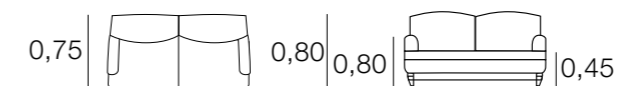

CANAPÉ MOZART

MÉTRAGE
2,30: 14,00
2,00: 13,00

Housses pour les bras: 1,75