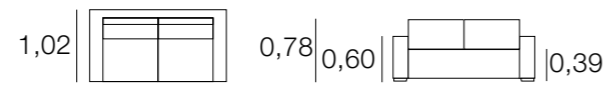

CANAPÉ REME

MÉTRAGE

2,30:	16,00
2,00:	15,00
1,70:	14,00
0,90:	8,00

Housses pour les bras: 1,50