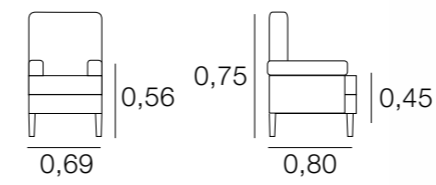

## SIÈGE BERTA

MÉTRAGE  
5,75  
Housses pour les bras: 1,00

## SIÈGE CARACAS

MÉTRAGE  
4,75  
Housses pour les bras: 1,00