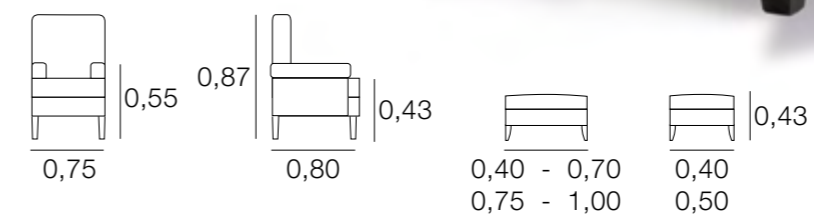

MÉTRAGE
5,00

Housses pour les bras: 1,00
POUF 0,40 - 0,70: 2,80
POUF 0,75 - 1,00: 3,50