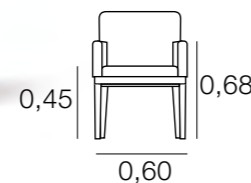

FAUTEUIL SICILIA