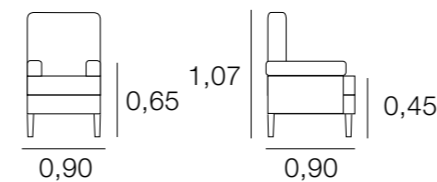

## SIÈGE ZURICH

MÉTRAGE  
8,25  
Housses pour les bras: 1,50

FAUTEUIL RELAX ADRIANA

MÉTRAGE  
6,50  
Housses pour les bras: 1,00

FAUTEUIL RELAX DIANA

MÉTRAGE  
6,50  
Housses pour les bras: 1,00