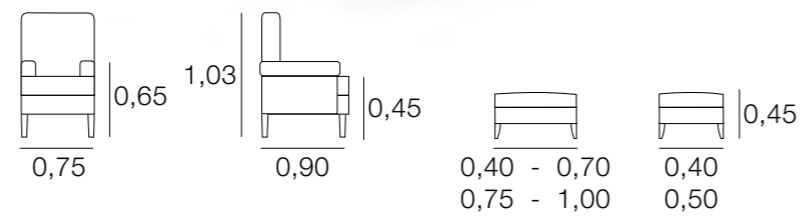

MÉTRAGE
5,50
Housses pour les bras: 1,25
POUF 0,40 - 0,70: 2,50
POUF 0,75 - 1,00: 3,25