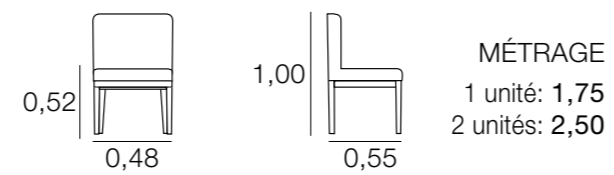

CHAISE VIZCAYA