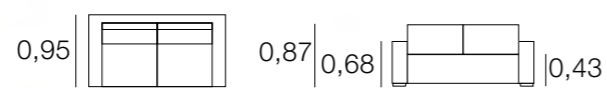

**VERSIONS DISPONIBLES 184**

**ACCESSOIRES DISPONIBLES 189**

CANAPÉ NEW YORK  
À LA PAGE 42

CANAPÉS,  
MÉRIDIENNES, DIVANS

## CANAPÉ ALBERT

MÉTRAGE  
 2,30: 16,00  
 2,00: 14,50  
 1,70: 13,50  
 0,90: 9,00

Housses pour les bras: 1,75

## CANAPÉ ALHAMBRA

MÉTRAGE  
 2,30: 15,50  
 2,00: 14,00  
 1,70: 13,00  
 0,90: 7,50

Housses pour les bras: 1,50