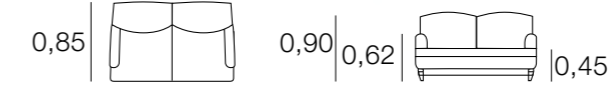

## CANAPÉ KYOTO

MÉTRAGE  
 Rincón: 8,50  
 1,00: 8,00  
 MÉTRAGE  
 1,15: 9,00  
 MÉTRAGE  
 1,00: 8,00  
 Housses pour les bras: 1,00

## CANAPÉ KANSAS

MÉTRAGE

2,30:	16,00
2,00:	15,00
1,70:	13,00
0,95:	8,00

Housses pour les bras: 1,50

## CANAPÉ LOLA

MÉTRAGE

2,30:	11,50
2,00:	10,50
1,70:	10,00

Housses pour les bras: 1,25