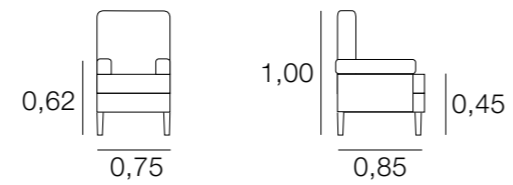

MÉTRAGE
5,75
Housses pour les bras: 1,00