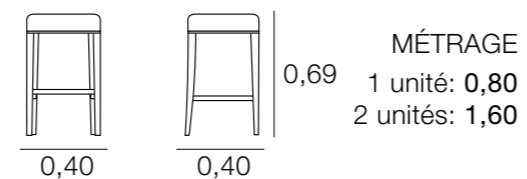

TABOURET GANTE