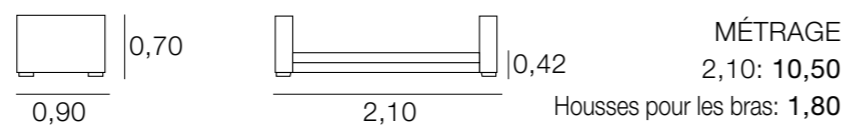

CANAPÉ-LIT CUBA