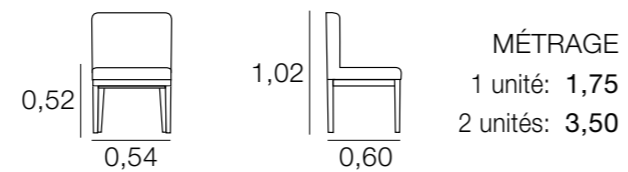

CHAISE AMBERES