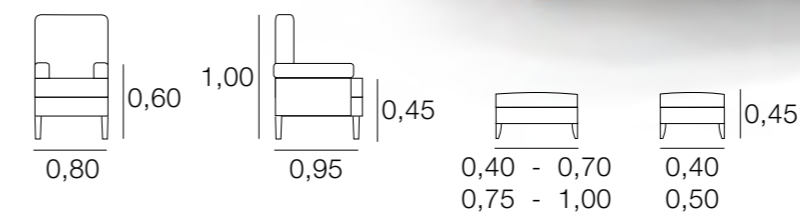

MÉTRAGE
5,50
Housses pour les bras: 1,00
POUF 0,40 - 0,70: 2,50
POUF 0,75 - 1,00: 3,25