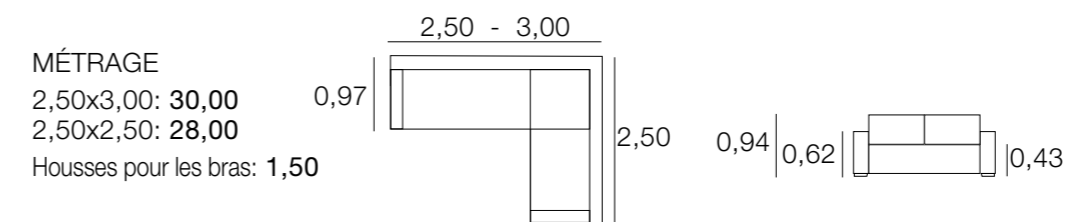

CANAPÉ D'ANGLE NEW YORK

MÉTRAGE
2,50x3,00: 30,00
2,50x2,50: 28,00
Housses pour les bras: 1,50