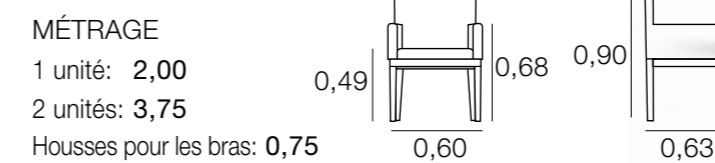

FAUTEUILFARO