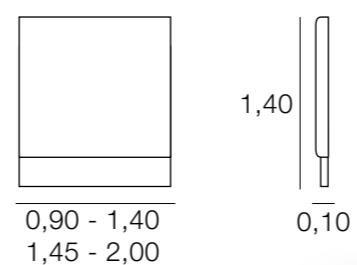

TÊTE DE LIT NIÁGARA

MÉTRAGE
0,90 - 1,40: 3,60
1,45 - 2,00: 5,00