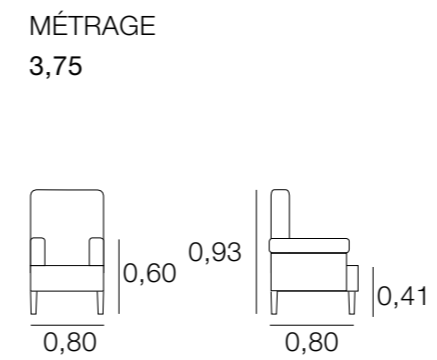

SIÈGE ALICIA

MÉTRAGE
3,75