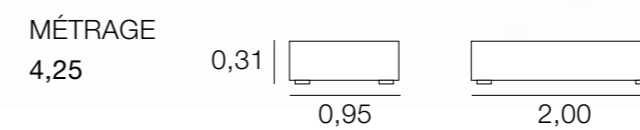

TÊTE DE LIT VOLGA

LIT

PARAVENT N1-N2

LIT CEUTA