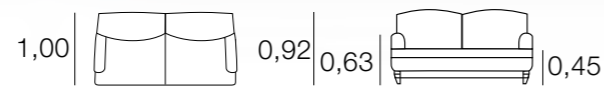

## CANAPÉ GÉNOVA

MÉTRAGE

2,30:	13,00
2,00:	12,00
1,70:	11,00
0,85:	6,50

Housses pour les bras: 1,00

## CANAPÉ HOFF

MÉTRAGE

2,30:	16,00
2,10:	15,00
1,70:	14,50
0,85:	8,50

Housses pour les bras: 1,50

## CANAPÉ HUELVA

MÉTRAGE  
 2,30: 12,50  
 2,00: 12,00  
 1,70: 11,50  
 0,90: 7,00  
 Housses pour les bras: 1,00

## CANAPÉ KABUL

MÉTRAGE  
 2,30: 14,00  
 2,00: 13,00  
 1,70: 12,00  
 Housses pour les bras: 1,50