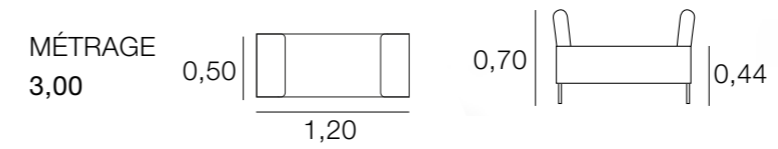

DIVAN CÁCERES