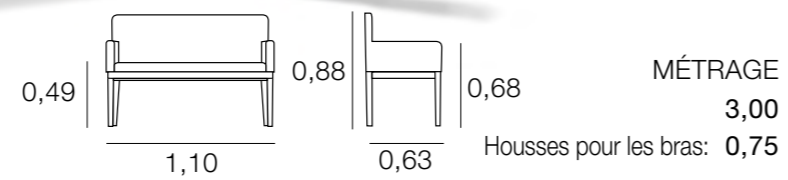

BANCFARO AVEC BRAS