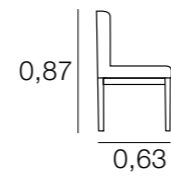

CHAISE SICILIA