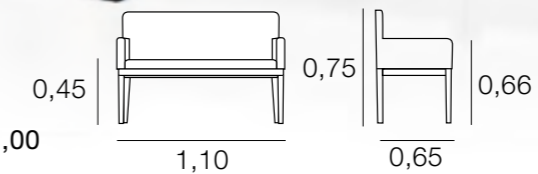

PETIT CANAPÉ GEMMA

MÉTRAGE
3,75

Housses pour les bras: 1,00