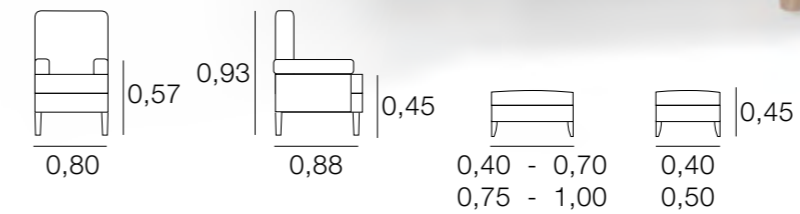

SIÈGE CELIA

MÉTRAGE
5,00
Housses pour les bras: 1,00

SIÈGE COIMBRA

MÉTRAGE
5,50
Housses pour les bras: 1,00

SIÈGE CHARLY

MÉTRAGE
6,50
Housses pour les bras: 1,50

SIÈGE DOÑANA

MÉTRAGE
5,00
Housses pour les bras: 1,00
POUF 0,40 - 0,70: 2,50
POUF 0,75 - 1,00: 3,25