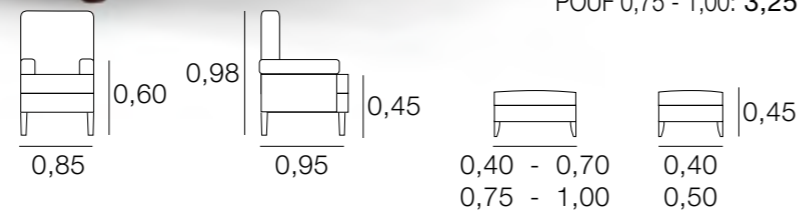

MÉTRAGE
6,00

Housses pour les bras: 1,00
POUF 0,40 - 0,70: 2,50
POUF 0,75 - 1,00: 3,25