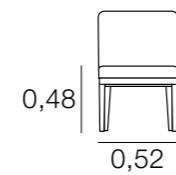

CHAISE OXFORD