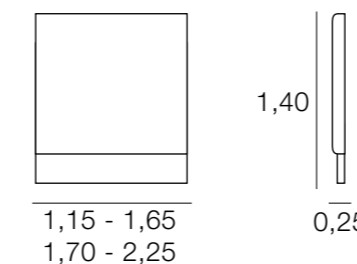

TÊTE DE LIT TURIA

MÉTRAGE
1,15 - 1,65: 5,75
1,70 - 2,25: 7,50