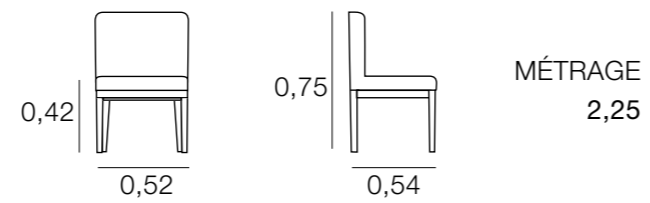

FAUTEUIL TÚNEZ