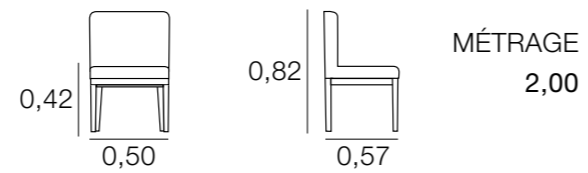

CHAISE ABRIL