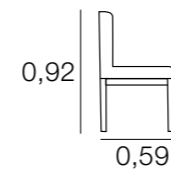

CHAISE KIEV

MÉTRAGE
2,25