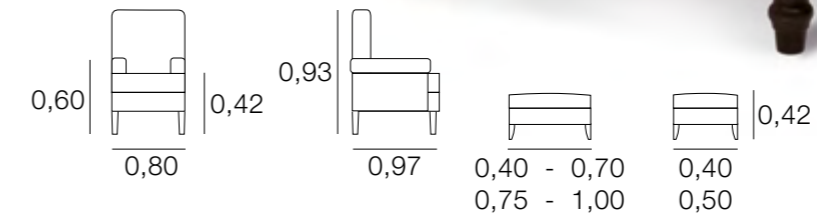

MÉTRAGE
4,00
Housses pour les bras: 1,00
POUF 0,40 - 0,70: 1,25
POUF 0,75 - 1,00: 1,50