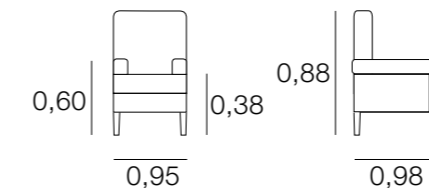

MÉTRAGE
8,25
Housses pour les bras: 1,50