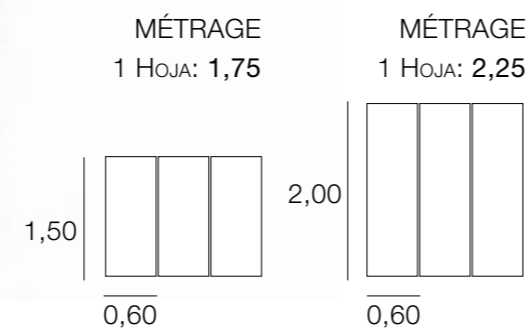

PARAVENT N1-N2