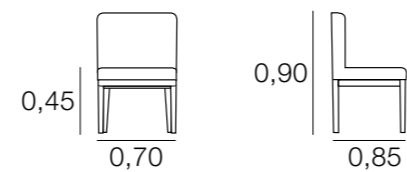

MÉTRAGE
3,50