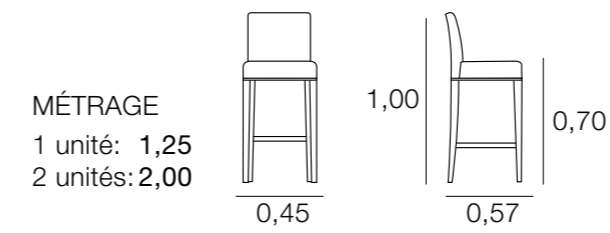

TABOURET IRLANDA SANS BRAS