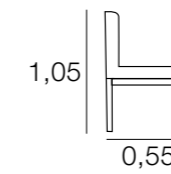

CHAISE MARSELLA

MÉTRAGE
1 unité: 1,75
2 unités: 2,50