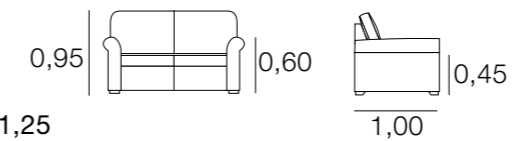

## CANAPÉ PARÍS

MÉTRAGE

2,30:	15,00
2,10:	14,00
1,80:	13,00
1,10:	8,00

## CANAPÉ REME

MÉTRAGE

2,30:	16,00
2,00:	15,00
1,70:	14,00
0,90:	8,00

Housses pour les bras: 1,50

## CANAPÉ ROMPIDO

MÉTRAGE

2,30:	17,00
2,00:	15,50
1,70:	14,00
1,00:	8,50

Housses pour les bras: 1,25