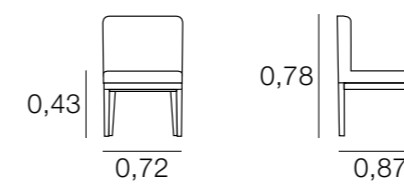

SIÈGE NORUEGA

MÉTRAGE
5,00