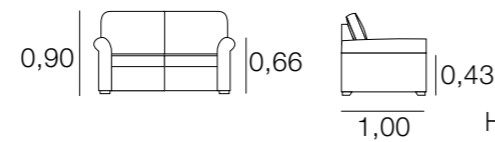

CANAPÉ DORTMUND

MÉTRAGE
2,30: 17,00
2,00: 16,00
1,70: 15,00
0,90: 9,00

Housses pour les bras: 1,50