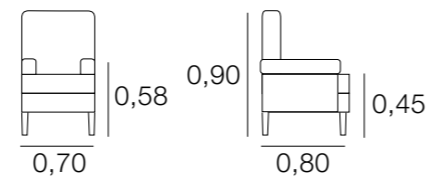

MÉTRAGE
5,50
Housses pour les bras: 1,25