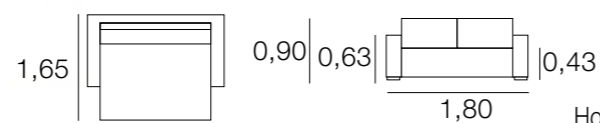

## CANAPÉ OSLO

MÉTRAGE

2,30:	15,00
2,00:	14,00
1,70:	13,00
0,95:	8,00

Housses pour les bras: 1,50

## CANAPÉ OSAKA DAYBED

MÉTRAGE

1,80:	16,00
-------	-------

Housses pour les bras: 1,50