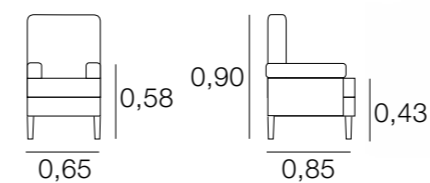

MÉTRAGE
4,50
Housses pour les bras: 1,00