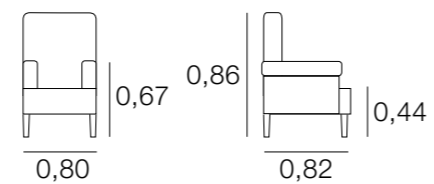

SIÈGE NOA

MÉTRAJAE
5,25
Housses pour les bras: 1,25