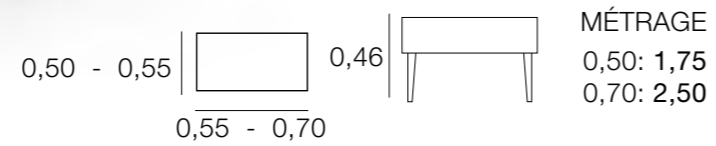

BANQUETTE ANA