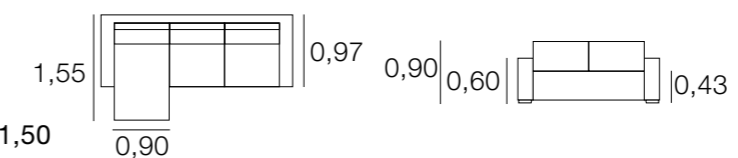

CANAPÉ CANADÁ AVEC MÉRIDIANNE

MÉTRAGE

3,00:	22,00
2,60:	21,00

Housses pour les bras: 1,50