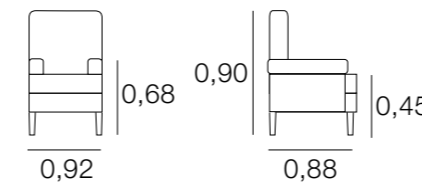

MÉTRAGE
7,25
Housses pour les bras: 1,25