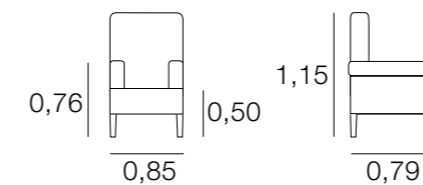

MÉTRAGE
5,50
Housses pour les bras: 1,00