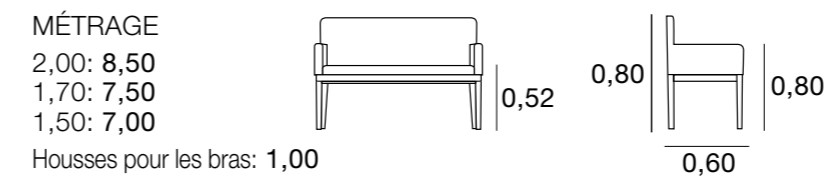

CANAPÉ VIENA

BANC CRETA

BANC BASILEA

BANC LOLA