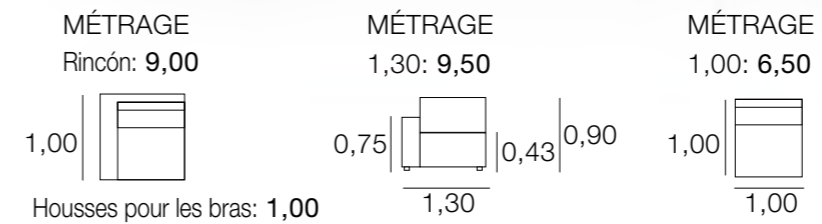

CANAPÉ NEVADA

MÉTRAGE Rincón: 9,00
MÉTRAGE 1,30: 9,50
MÉTRAGE 1,00: 6,50
Housses pour les bras: 1,00