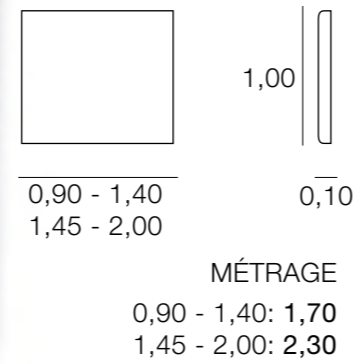

TÊTE DE LIT ÉCIJA