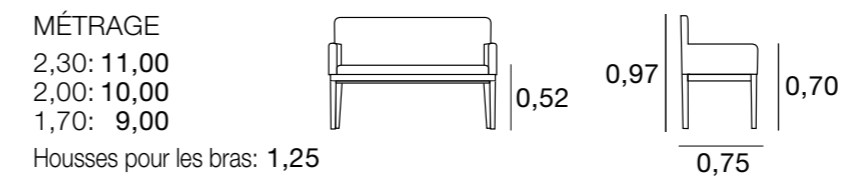

CANAPÉ VIENA

BANC CRETA

BANC BASILEA

BANC LOLA