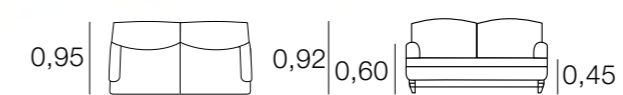

CANAPÉ RONDA

MÉTRAGE

2,30:	12,50
2,00:	12,00
1,70:	11,00
0,95:	6,25

Housses pour les bras: 1,25