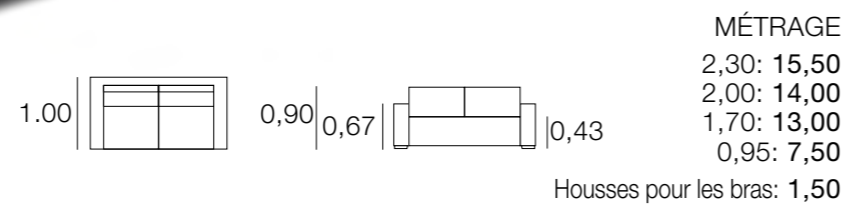

CANAPÉ BELLE