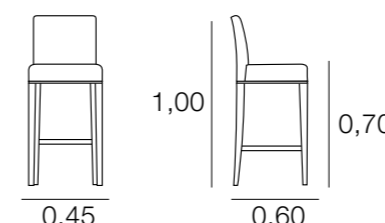

## DIVAN SORIA

DIVAN MARIANA

MÉTRAGE  
2,50  
Housses pour les bras: 1,00

TABOURET BABIA SANS BRAS

MÉTRAGE  
1 unité: 1,50  
2 unités: 2,25

DIVAN RUBENS

MÉTRAGE  
2,75  
Housses pour les bras: 1,00

TABOURET BABIA AVEC BRAS