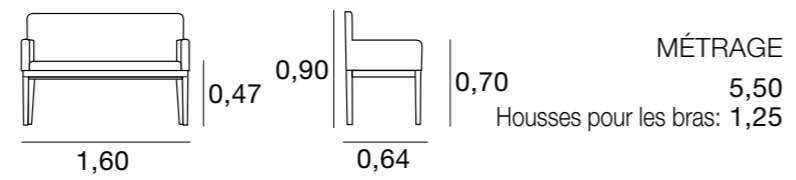

BANC DAVINCI