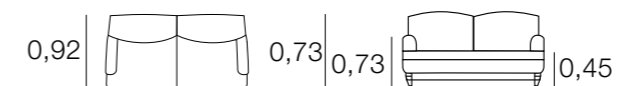

## CANAPÉ OSLO

MÉTRAGE

2,30:	15,00
2,00:	14,00
1,70:	13,00
0,95:	8,00

Housses pour les bras: 1,50

## CANAPÉ OSAKA DAYBED

MÉTRAGE

1,80:	16,00
-------	-------

Housses pour les bras: 1,50

## CANAPÉ PARÍS

MÉTRAGE

2,30:	15,00
2,10:	14,00
1,80:	13,00
1,10:	8,00