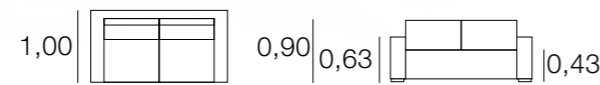

CANAPÉ OSAKA

MÉTRAGE

2,30:	15,00
2,00:	13,50
1,70:	11,50
1,00:	8,00

Housses pour les bras: 1,50