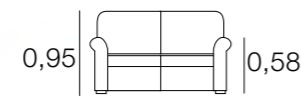

CANAPÉ SAHARA

MÉTRAGE
2,30: 16,00
2,00: 15,00
1,70: 14,00
0,75: 8,00

Housses pour les bras: 1,25