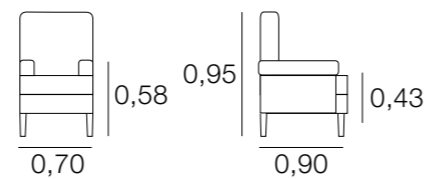

MÉTRAGE
6,00
Housses pour les bras: 1,25