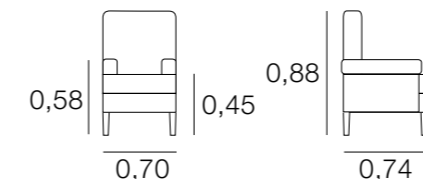

MÉTRAGE
3,25