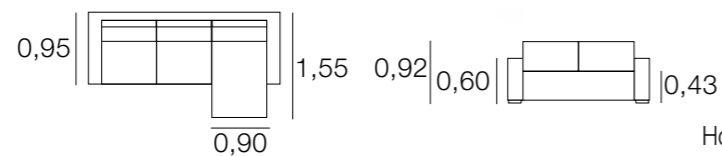

CANAPÉ KANSAS AVEC MÉRIDIENNE