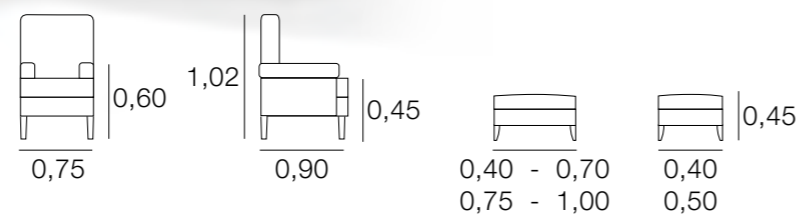

MÉTRAGE
6,00
Housses pour les bras: 1,00
POUF 0,40 - 0,70: 2,50
POUF 0,75 - 1,00: 3,25