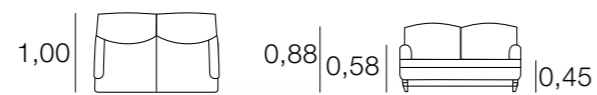

## CANAPÉ CÁDIZ

MÉTRAGE

2,30:	16,00
2,00:	15,00
1,70:	14,00
1,00:	8,00

Housses pour les bras: 1,25

## CANAPÉ CANADÁ

MÉTRAGE

2,30:	15,50
2,00:	14,50
1,70:	12,00
1,00:	8,00

Housses pour les bras: 1,50

## CANAPÉ CAROLINA

MÉTRAGE

2,30:	13,25
2,00:	12,50
1,70:	12,00
0,90:	7,25

Housses pour les bras: 1,25