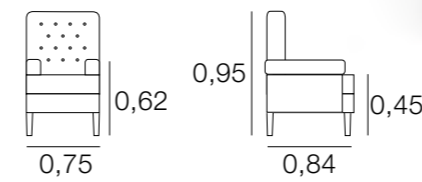

MÉTRAGE
6,25
Housses pour les bras: 1,00