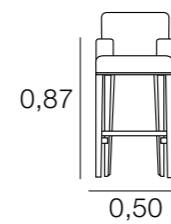

TABOURET VERONA

0,69

Housses pour les bras: 0,75

MÉTRAGE

1 unité: 2,00

2 unités: 3,50