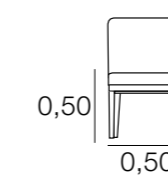

MÉTRAGE
1,75