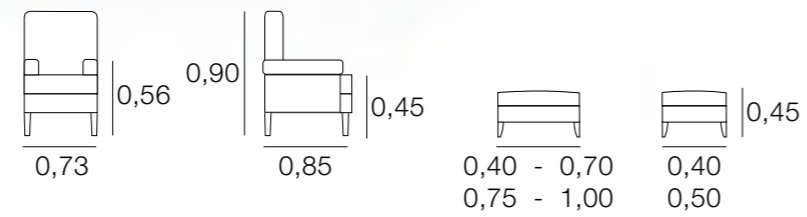

## SIÈGE ALEJANDRA

MÉTRAGE  
5,00  
Housses pour les bras: 1,00  
POUF 0,40 - 0,70: 2,50  
POUF 0,75 - 1,00: 3,25