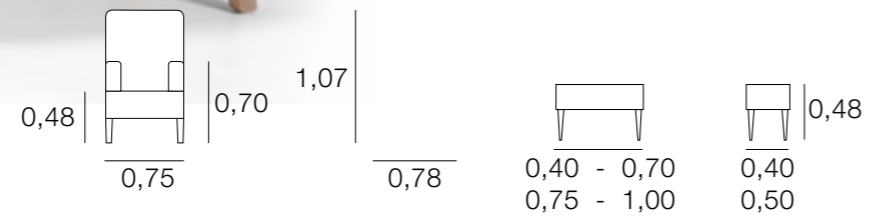

SIÈGE ALEXA

MÉTRAGE
3,75
Housses pour les bras: 1,00
POUF 0,40 - 0,70: 1,25
POUF 0,75 - 1,00: 1,50