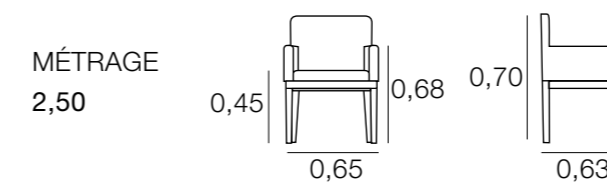

FAUTEUIL OSBORNE