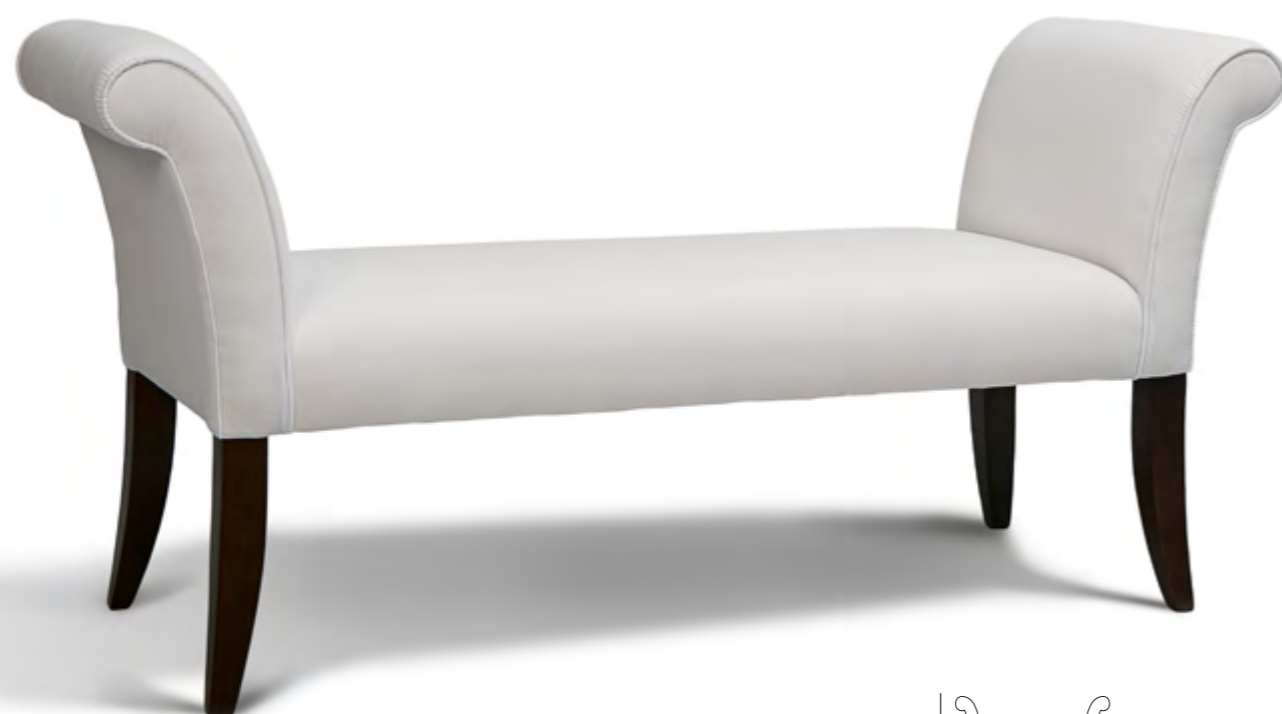

## DIVAN KUWAIT

## DIVAN SORIA

DIVAN MARIANA

MÉTRAGE  
2,50  
Housses pour les bras: 1,00

TABOURET BABIA SANS BRAS

MÉTRAGE  
1 unité: 1,50  
2 unités: 2,25

DIVAN RUBENS

MÉTRAGE  
2,75  
Housses pour les bras: 1,00

TABOURET BABIA AVEC BRAS