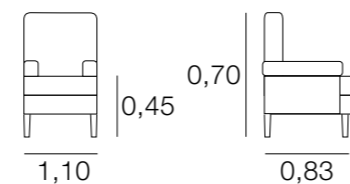

MÉTRAGE
6,50
Housses pour les bras: 1,50