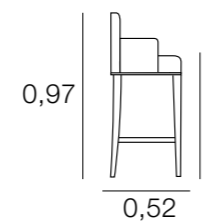

TABOURET VERONA

0,69

Housses pour les bras: 0,75

MÉTRAGE

1 unité: 2,00

2 unités: 3,50