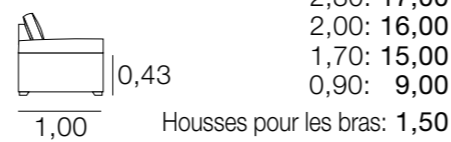

CANAPÉ DORTMUND

MÉTRAGE
2,30: 17,00
2,00: 16,00
1,70: 15,00
0,90: 9,00

Housses pour les bras: 1,50