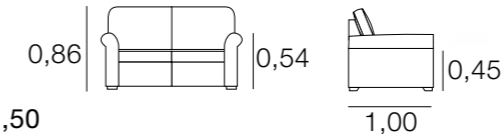

CANAPÉ HOFF

MÉTRAGE

2,30:	16,00
2,10:	15,00
1,70:	14,50
0,85:	8,50

Housses pour les bras: 1,50