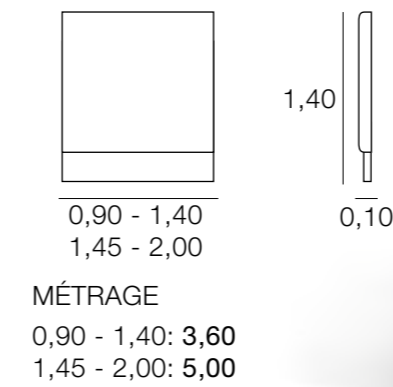

TÊTE DE LIT GIOVANNI