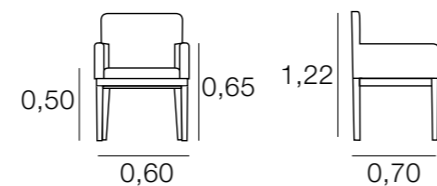

MÉTRAGE
5,00

Housses pour les bras: 1,00