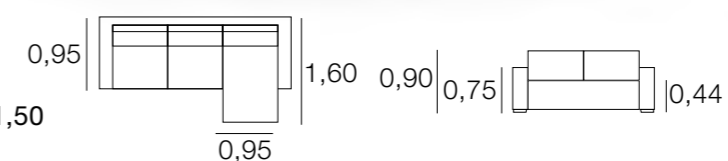

CANAPÉ TORINO AVEC MÉRIDienne

MÉTRAGE
3,00: 22,50
2,60: 21,00
Housses pour les bras: 1,50