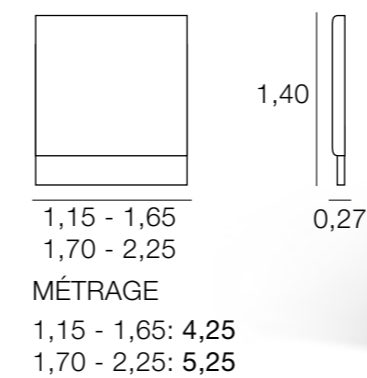

TÊTE DE LIT GRECO