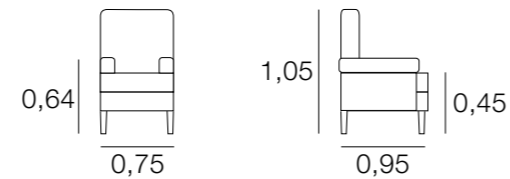

FAUTEUIL RELAXFLOR

MÉTRAGE
7,00

Housses pour les bras: 1,50