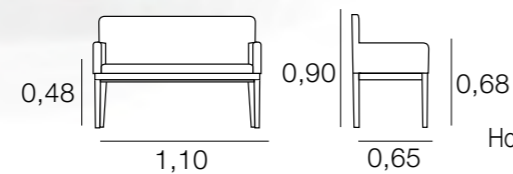

BANC EVA

MÉTRAGE
4,00

Housses pour les bras: 0,75