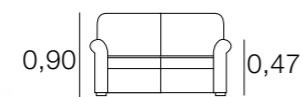

CANAPÉ SANLUCAR

MÉTRAGE
2,30: 15,50
2,00: 14,25
1,70: 13,50
0,85: 7,50

Housses pour les bras: 1,50