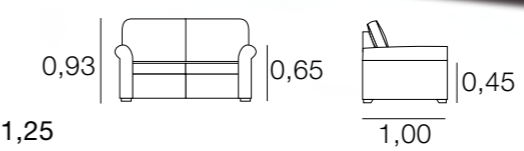

## CANAPÉ LOLA

MÉTRAGE

2,30:	11,50
2,00:	10,50
1,70:	10,00

Housses pour les bras: 1,25

## CANAPÉ KANSAS AVEC MÉRIDIENNE

MÉTRAGE

3,00:	22,00
2,50:	21,00

Housses pour les bras: 1,50

## CANAPÉ LOUVRE

MÉTRAGE

2,30:	17,00
2,00:	16,00
1,70:	15,00
1,00:	9,00

Housses pour les bras: 1,25