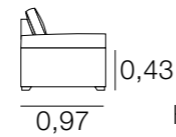

CANAPÉ SAHARA

MÉTRAGE
2,30: 16,00
2,00: 15,00
1,70: 14,00
0,75: 8,00

Housses pour les bras: 1,25