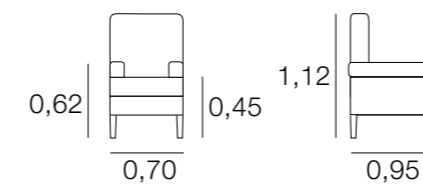

MÉTRAGE
6,00

Housses pour les bras: 1,00