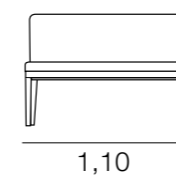

BANC OXFORD SANS BRAS