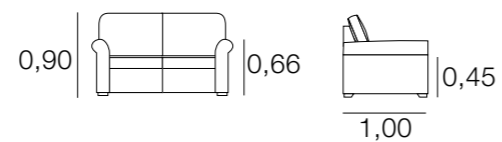

CANAPÉ RIGA

MÉTRAGE

2,30:	17,00
2,00:	16,00
1,70:	15,00
1,00:	9,50

Housses pour les bras: 1,75