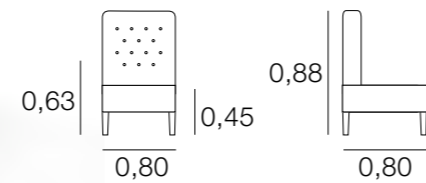

MÉTRAGE
4,25
Housses pour les bras: 1,00