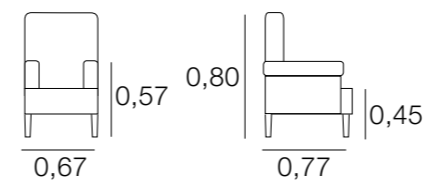

MÉTRAGE
3,00