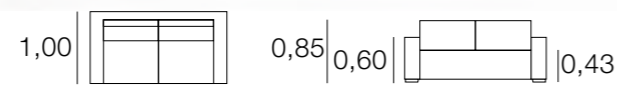

## CANAPÉ MIAMI

MÉTRAGE  
 2,30: 16,00  
 2,00: 15,00  
 1,70: 14,00  
 0,95: 8,00

Housses pour les bras: 1,50

## CANAPÉ MAYO

MÉTRAGE  
 2,30: 15,00  
 2,10: 14,00  
 1,80: 13,00  
 1,00: 8,50

Housses pour les bras: 1,75

## CANAPÉ MOZART

MÉTRAGE  
 2,30: 14,00  
 2,00: 13,00

Housses pour les bras: 1,75

## CANAPÉ NAIROBI

MÉTRAGE  
 2,30: 16,00  
 2,00: 15,00  
 1,70: 13,00  
 0,95: 8,00  
 Housses pour les bras: 1,50