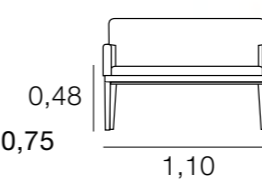

BANC OXFORD AVEC BRAS