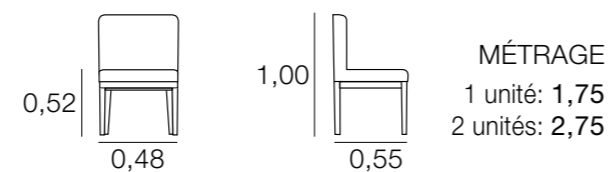

CHAISE MÉRIDA