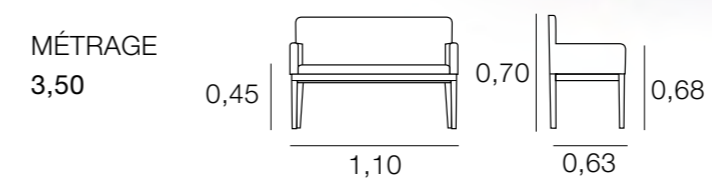

PETIT CANAPÉ OSBORNE