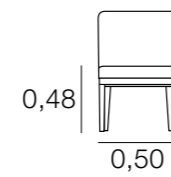

CHAISE SICILIA