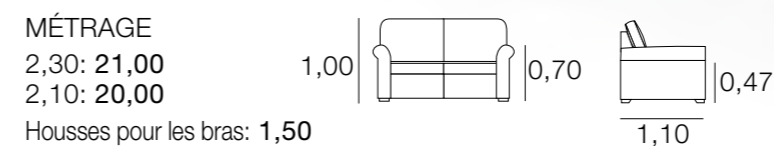

CANAPÉ OREGÓN

MÉTRAGE
2,30: 21,00
2,10: 20,00
Housses pour les bras: 1,50