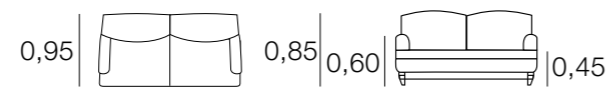

CANAPÉ TOLEDO