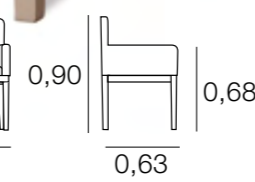

BANC OXFORD AVEC BRAS