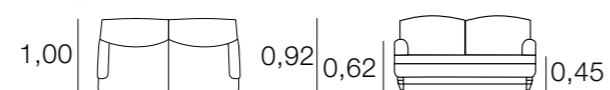

CANAPÉ SANTANDER

MÉTRAGE
2,30: 13,00
2,00: 12,00
1,70: 11,00
0,90: 6,50
Housses pour les bras: 1,00