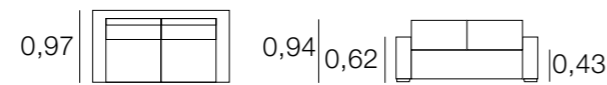

CANAPÉ NEW YORK

MÉTRAGE
2,30: 16,00
2,00: 15,00
1,70: 13,00
0,95: 8,00
Housses pour les bras: 1,50