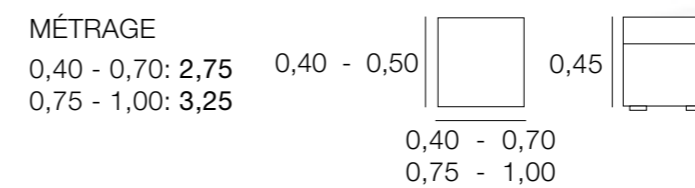

BANQUETTE OXTON

BANQUETTE SUECIA

BANQUETTE ROMA

POUF BAÚL