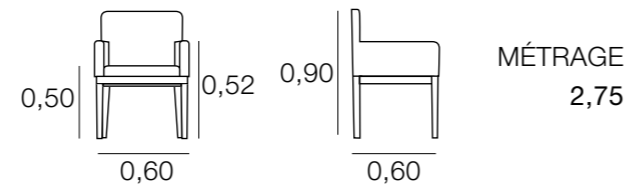

FAUTEUIL RAQUEL