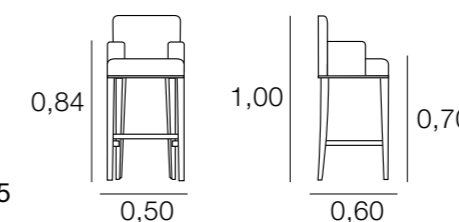

MÉTRAGE
1 unité: 2,25
2 unités: 3,75
Housses pour les bras: 0,75