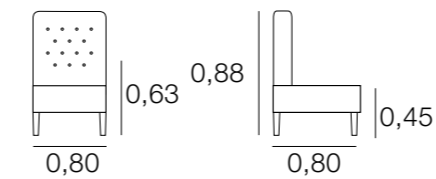

MÉTRAGE
3,50