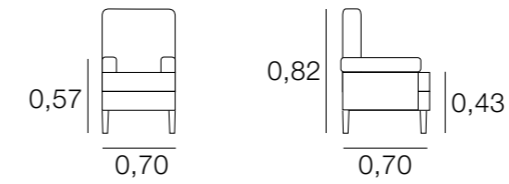

SIÈGE OVIEDO

MÉTRAGE
4,50
Housses pour les bras: 1,00