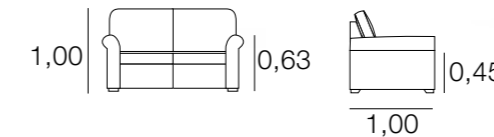

CANAPÉ CORDOBA

MÉTRAGE
2,30: 16,50
2,00: 15,50
1,70: 15,00
0,90: 9,00
Housses pour les bras: 1,00