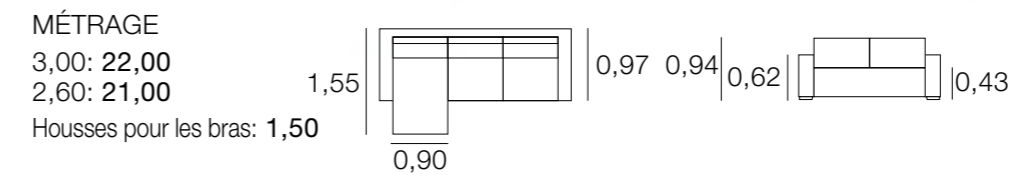

CANAPÉ NEW YORK AVEC MÉRIDIENNE

MÉTRAGE
3,00: 22,00
2,60: 21,00
Housses pour les bras: 1,50