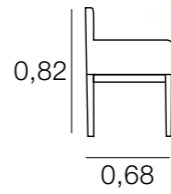

FAUTEUIL LAGOS

MÉTRAGE
3,00
Housses pour les bras: 0,75