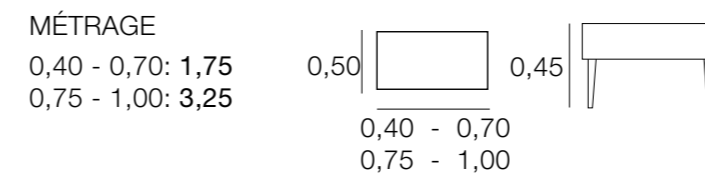

BANQUETTE CRACOVIA