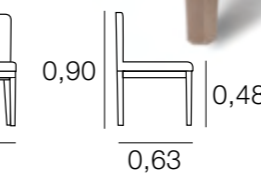

BANC OXFORD SANS BRAS