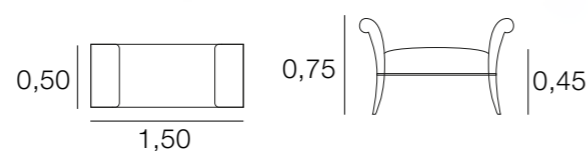

## DIVAN SORIA

DIVAN MARIANA

MÉTRAGE  
2,50  
Housses pour les bras: 1,00

TABOURET BABIA SANS BRAS

MÉTRAGE  
1 unité: 1,50  
2 unités: 2,25

DIVAN RUBENS

MÉTRAGE  
2,75  
Housses pour les bras: 1,00

TABOURET BABIA AVEC BRAS