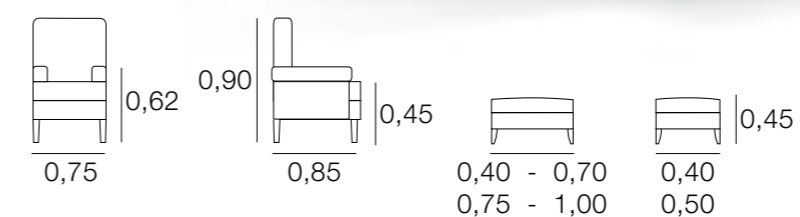

MÉTRAGE
5,50
Housses pour les bras: 1,00
POUF 0,40 - 0,70: 2,50
POUF 0,75 - 1,00: 3,25