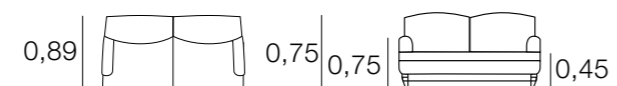

CANAPÉ MAYO

MÉTRAGE
2,30: 15,00
2,10: 14,00
1,80: 13,00
1,00: 8,50

Housses pour les bras: 1,75