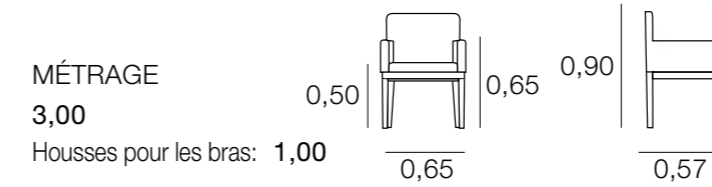

FAUTEUIL BAHÍA